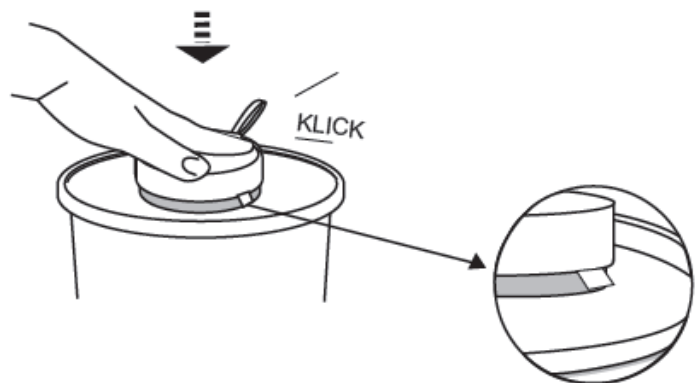

Lukningsinstruktion

1. **1. Midlertidigt lukning:**
   Tryk ned på det lille låg
   indtil du hører et klik.