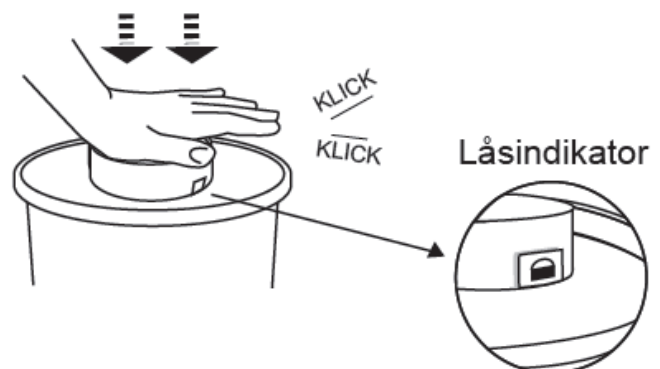

## Monteringsinstruktion

1. Læg låget på beholderen og tryk ned på lågets kant indtil du hører seks klik.

## Brugsinstruktion

1. Leur Lock
2. Ekstra plads
3. Insulinpen
4. QuickFit

## Lukningsinstruktion

- 1. Midlertidigt lukning:**  
Tryk ned på det lille låg  
indtil du hører et klik.

- 2. Permanenttætning:**  
Tryk ned på det lille låg  
indtil du hører to klik.  
Indikatoren vises.