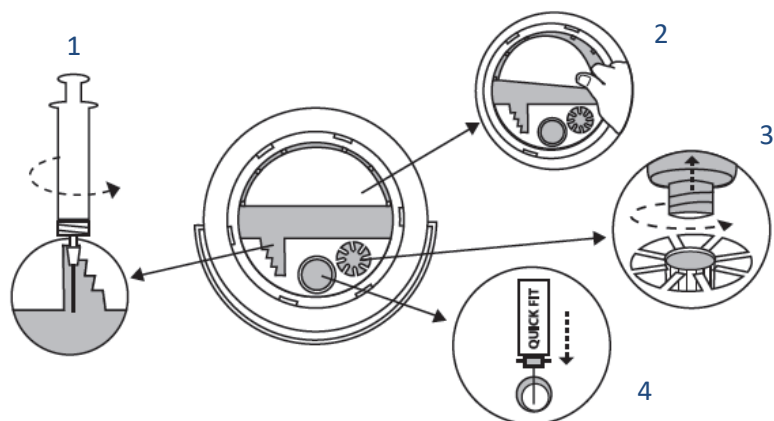

## Monteringsinstruktion

1. Læg låget på beholderen og tryk ned på lågets kant indtil du hører seks klik.

## Brugsinstruktion

1. Leur Lock
2. Ekstra plads
3. Insulinpen
4. QuickFit