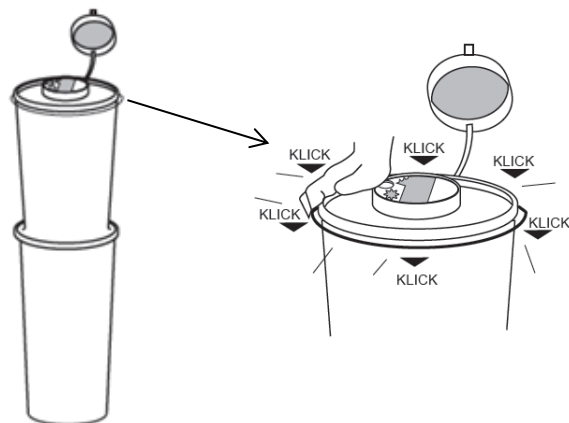

## Monteringsinstruktion

1. Læg låget på beholderen og tryk ned på lågets kant indtil du hører seks klik.

## Brugsinstruktion

1. Leur Lock
2. Ekstra plads
3. Insulinpen
4. QuickFit