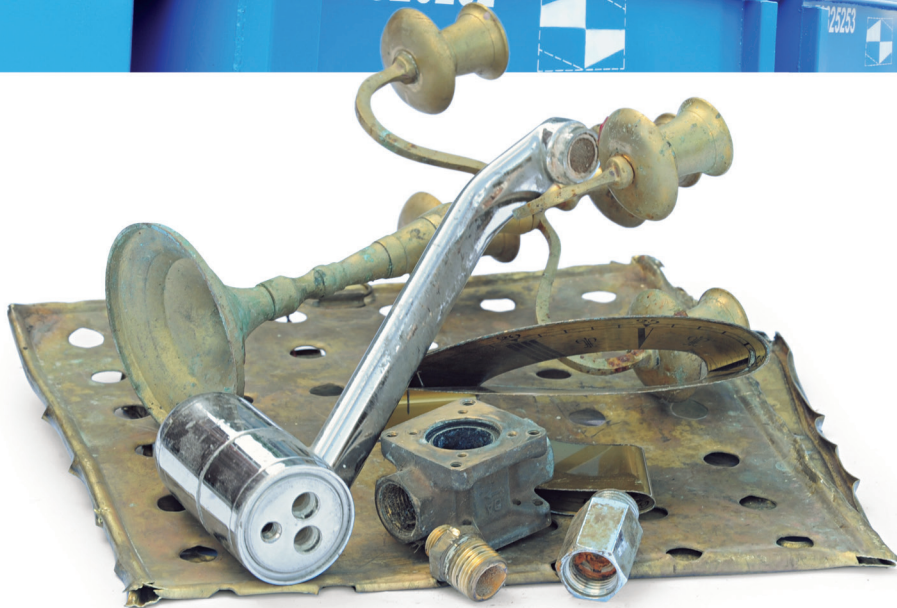

# Messing

## Beskrivelse

Messing består ofte af blandingsbatterier, lysestager, urtepotteskjulere, ventiler/haner, omløbere, gammelt badeværelsesudstyr - f.eks. holder til toiletpapir, gulv-afløbsrist, knager m.v.