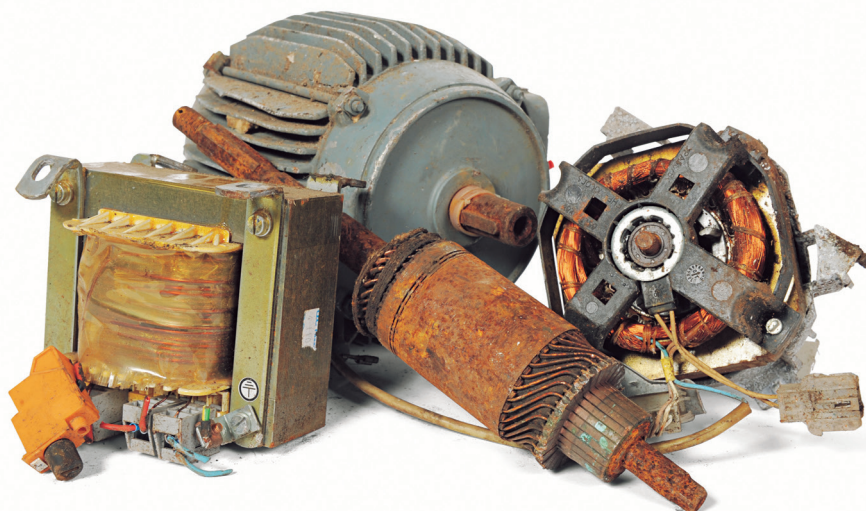

# El-motorer - CU/FE

## Beskrivelse

El-motorer CU/FE er el-motorer af kobber og jern uden gearhuse og monteringsbeslag.

El-motorer stammer typisk fra autoværksteder og maskinreparatører.